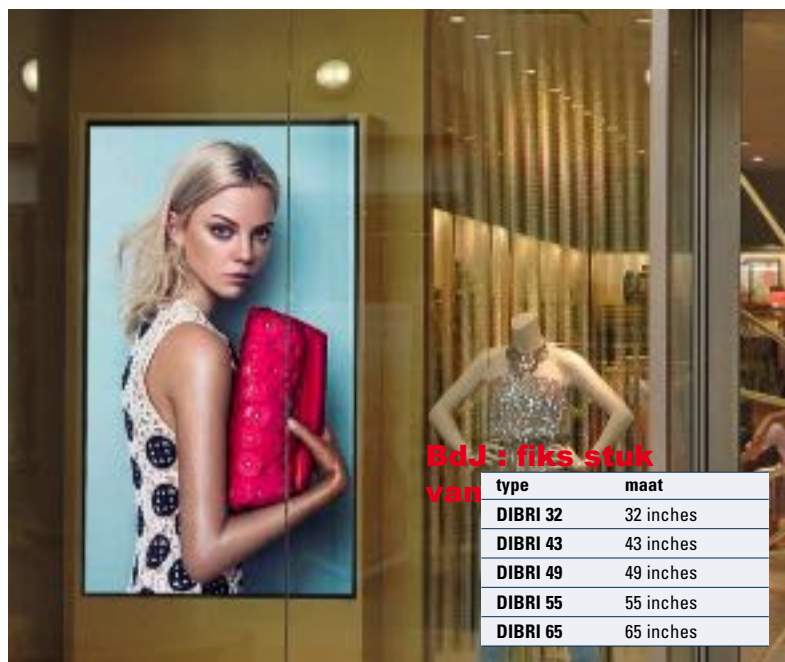

Digitale signing binnen

Wandscherm Hi

Deze hoge kwaliteit digitale schermen munten uit in helderheid. Deze schermen geven namelijk maar liefst 1500 cd/m². Toepassing in lichte situaties is dus mogelijk, zonder dat de leesbaarheid minder wordt. De omlijsting is super strak, hetgeen hem erg geschikt maakt voor inbouw. Eenvoudig van content te voorzien via internet (u heeft dan wel een jaarlijkse licentie nodig) of USB. Hij kan liggend of staand worden gemonteerd. Hij wordt zonder wandsteun geleverd en mag 24/7 gebruikt worden. De garantie is maar liefst 3 jaar. Er is ook nog een ultra heldere variant leverbaar (deze geeft maar liefst 2500 cd/m²); deze versie wordt geleverd in 46, 55, en 65 inches.

Bd.J: fiks stuk van

type	maat
DIBRI 32	32 inches
DIBRI 43	43 inches
DIBRI 49	49 inches
DIBRI 55	55 inches
DIBRI 65	65 inches

Vrijstaand scherm Free

Ook voor vrijstaande schermen biedt ons programma uitstekende mogelijkheden. Ze zijn eenvoudig van content te voorzien via internet (u heeft wel een jaarlijkse licentie nodig). Op de foto ziet u de zuil type Deluxe. Deze heeft als afwerking een strakke aluminium rand. Hij is leverbaar in 50 en 55 inches, evt. ook in (infrarood) touch. Ook is een lezaarsversie Kiosk leverbaar in 43, 50 en 55 inches. Deze XXL tablet is altijd met touch én blinkt uit door zijn gebruikersgemak. Desgewenst monteren wij ook wandschermen in tailor-made binnenzuilen. De schermen mogen 24/7 gebruikt worden en hebben 3 jaar garantie. De helderheid is 450 cd/m².