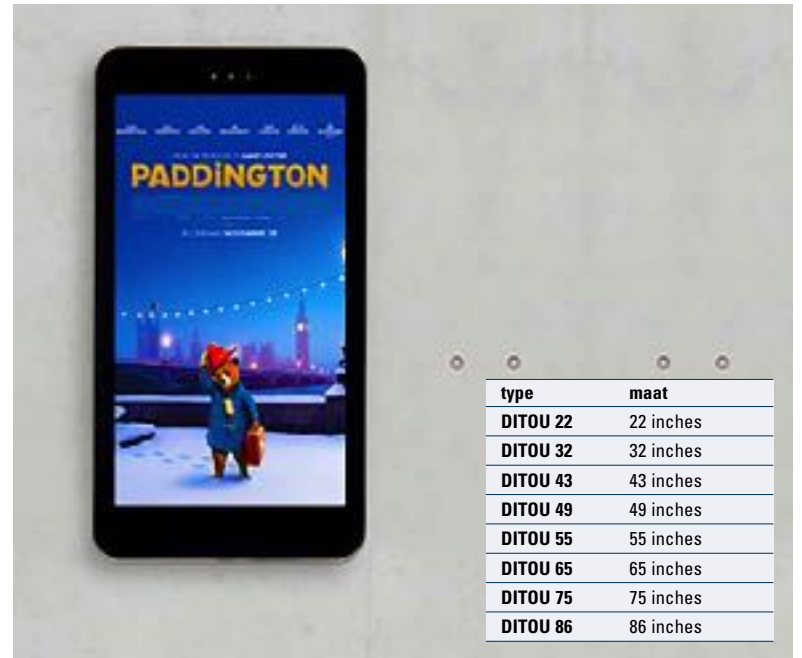

Wandscherm Touch

Dit touch-scherm is uniek door zijn kwaliteit en helderheid. Er zit een volledige air-conditioning in en hij heeft een IP65-keur. Eenvoudig van content te voorzien via internet; u heeft wel een jaarlijkse licentie nodig. Met dit scherm heeft u onbeperkte mogelijkheden voor digitale communicatie, advertising en digitale routing. Uitermate geschikt dus voor musea, stadsplattegronden, winkels en zorginstellingen. Gemakkelijke montage (liggend of staand) met de meegeleverde platte wandsteun. Mag 24/7 gebruikt worden en heeft 3 jaar garantie. De helderheid is maar liefst 2500 cd/m².