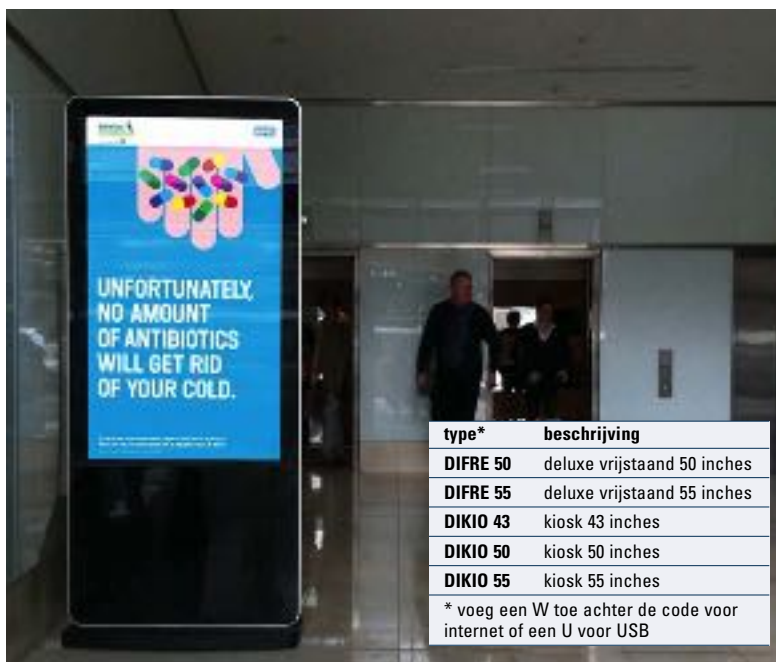

# Digitale signing binnen

## Wandscherm Hi

Deze hoge kwaliteit digitale schermen munten uit in helderheid. Deze schermen geven namelijk maar liefst 1500 cd/m<sup>2</sup>. Toepassing in lichte situaties is dus mogelijk, zonder dat de leesbaarheid minder wordt. De omlijsting is super strak, hetgeen hem erg geschikt maakt voor inbouw. Eenvoudig van content te voorzien via internet (u heeft dan wel een jaarlijkse licentie nodig) of USB. Hij kan liggend of staand worden gemonteerd. Hij wordt zonder wandsteun geleverd en mag 24/7 gebruikt worden. De garantie is maar liefst 3 jaar. Er is ook nog een ultra heldere variant leverbaar (deze geeft maar liefst 2500 cd/m<sup>2</sup>); deze versie wordt geleverd in 46, 55, en 65 inches.

## Vrijstaand scherm Free

Ook voor vrijstaande schermen biedt ons programma uitstekende mogelijkheden. Ze zijn eenvoudig van content te voorzien via internet (u heeft wel een jaarlijkse licentie nodig). Op de foto ziet u de zuil type Deluxe. Deze heeft als afwerking een strakke aluminium rand. Hij is leverbaar in 50 en 55 inches, evt. ook in (infrarood) touch. Ook is een lezaarsversie Kiosk leverbaar in 43, 50 en 55 inches. Deze XXL tablet is altijd met touch én blinkt uit door zijn gebruikersgemak. Desgewenst monteren wij ook wandschermen in tailor-made binnenzuilen. De schermen mogen 24/7 gebruikt worden en hebben 3 jaar garantie. De helderheid is 450 cd/m<sup>2</sup>.